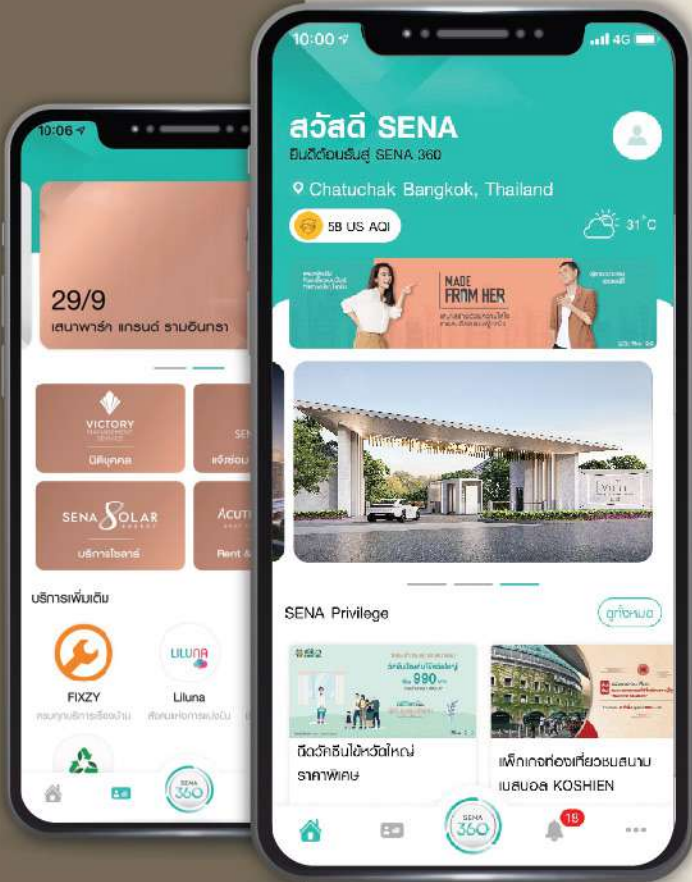

BEST OF COMFORTABLE

- โรงพยาบาลเกษมราษฎร์ รัตนาธิเบศร์
- โรงพยาบาล เว็ลด์เมดิคอล

BEST OF EDUCATION

- โรงเรียน สารสาสน์วิเทศบางบัวทอง
- โรงเรียน นานาชาติ เด่นหล้า
- โรงเรียน นานาชาติ SISB

SENA 360 APP

SENA 360 Application
ช่วยคุณจัดการทุกเรื่องที่อยู่อาศัย
ภายใต้แนวคิด Made From Her